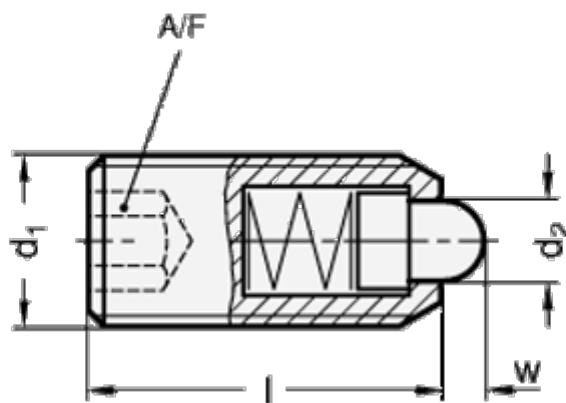

Varenummer: 206154M5B
Beskrivelse: E+G trykstykke m.indv. 6-kant
Stål, GN 615.4-M5-B

Mål

d_1	= M5
d_2	= 2.4
Fjedertryk N bund	= 13
Fjedertryk N top	= 5
Længde l	= 14
W	= 2